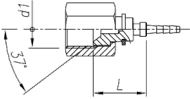

# SBC - JIC FEMALE 7/16

FEMMINA DIRITTA JIC 37°

Carbon steel Part no	AISI 316L part no	Descrizione	Quantità minima per scatola	Dimensione tubo	Filetto			
SBCIAC		7/16 F-JIC C DN2	20	DN2	2.0	20	7/16	
SBCIAM		7/16 F-JIC C DN4	20	DN4	4.0		7/16	