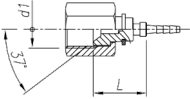

SBC - JIC FEMALE 7/16

FEMMINA DIRITTA JIC 37°

Carbon steel Part no	AISI 316L part no	Descrizione	Quantità minima per scatola	Dimensione tubo	Filetto			
SBCIAC		7/16 F-JIC C DN2	20	DN2	2.0	20	7/16	
SBCIAM		7/16 F-JIC C DN4	20	DN4	4.0		7/16	