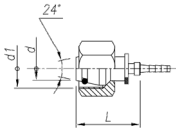

## SBN - OR DIN 24° FEMALE - Heavy

FEMMINA DKOS DIN 24° PESANTE

Carbon steel Part no	AISI 316L part no	Descrizione	Quantità minima per scatola	Dimensione tubo	Filetto	
SBN13C		14X1.5 F-DKOS C DN2	20	DN2	2.0	14X1.5
SBN14C		16X1.5 F-DKOS C DN2	20	DN2	2.0	16X1.5
SBN13M		14X1.5 F-DKOS C DN4	20	DN4	4.0	14X1.5
SBN14M		16X1.5 F-DKOS C DN4	20	DN4	4.0	16X1.5