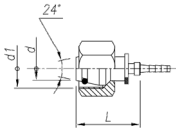

## SBN - OR DIN 24° FEMALE - Heavy

FEMMINA DKOS DIN 24° PESANTE

Carbon steel Part no	AISI 316L part no	Descrizione	Quantità minima per scatola	Dimensione tubo	Filetto	
SBN13C		14X1.5 F-DKOS C DN2	20	DN2	2.0	14X1.5
SBN14C		16X1.5 F-DKOS C DN2	20	DN2	2.0	16X1.5
SBN13M		14X1.5 F-DKOS C DN4	20	DN4	4.0	14X1.5
SBN14M		16X1.5 F-DKOS C DN4	20	DN4	4.0	16X1.5