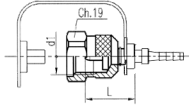

TRANSFER OIL

Pure Fluid Attitude

SB2 - F-PGAUGE ISO228 C

FEMMINA DIRITTA A SPINA

Carbon steel Part no	AISI 316L part no	Descrizione	Quantità minima per scatola	Dimensione tubo	Filetto
SB21DC		16X2 F-PGAUGE ISO228 C DN2	20	DN2	2.0 2.1 "
SB21DM		16X2 F-PGAUGE ISO228 C DN4	20	DN4	4.0 2.1 "