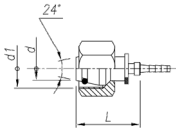

## SBO - OR DIN 24° FEMALE- Light

FEMMINA DKOL DIN 24° LEGGERA

| Carbon steel Part no | AISI 316L part no | Descrizione         | Quantità minima per scatola | Dimensione tubo | Filetto |        |
|----------------------|-------------------|---------------------|-----------------------------|-----------------|---------|--------|
| SBO12C               |                   | 12X1.5 F-DKOL C DN2 | 20                          | DN2             | 2.0     | 12X1.5 |
| SBO12M               |                   | 12X1.5 F-DKOL C DN4 | 20                          | DN4             | 4.0     | 12X1.5 |