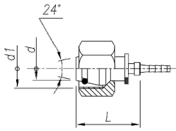

## SBO - OR DIN 24° FEMALE- Light

FEMMINA DKOL DIN 24° LEGGERA

Carbon steel Part no	AISI 316L part no	Descrizione	Quantità minima per scatola	Dimensione tubo	Filetto	
SBO12C		12X1.5 F-DKOL C DN2	20	DN2	2.0	12X1.5
SBO12M		12X1.5 F-DKOL C DN4	20	DN4	4.0	12X1.5