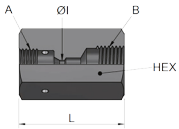

TRANSFER OIL

Pure Fluid Attitude

Female MP | Female GAS 120

Part no.	Description	Side A	Side B	ID	HEX	L	MAWP
D9EFA0 4FE040 1	1/4 F-MP F-G120 1/4 20k 316D	1/4	1/4	2.8	7/8 22	38	20k

*I valori e le dimensioni mostrate possono essere modificati senza preavviso per migliorare le prestazioni e l'affidabilità del prodotto.
Transfer Oil S.p.A. non si assume alcuna responsabilità per imprecisioni o errori che appaiono in questa scheda tecnica.*