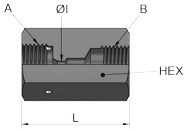

TRANSFER OIL

Pure Fluid Attitude

Female HP | Female GAS 120

Part no.	Description	Side A	Side B	ID	HEX	L	MAWP
D9FFB0 4FE040 1	1/4 F-HP F-G120 1/4 30k 316D	1/4	1/4	2.4	7/8 22	38	30k

*I valori e le dimensioni mostrate possono essere modificati senza preavviso per migliorare le prestazioni e l'affidabilità del prodotto.
Transfer Oil S.p.A. non si assume alcuna responsabilità per imprecisioni o errori che appaiono in questa scheda tecnica.*