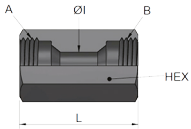

Female JIC | Female JIC

Part no.	Description	Side A	Side B	ID	HEX	L	MAWP
D9EFD 04FD04 01	1/4 F-JIC F-JIC 1/4 20k 316D	1/4	1/4	4	5/8 16	34	20k
D9EFD 04FD05 01	1/4 F-JIC F-JIC 5/16 20k 316D	1/4	5/16	4	3/4 19	35	20k
D9EFD 04FD06 01	1/4 F-JIC F-JIC 3/8 20k 316D	1/4	3/8	4	3/4 19	35	20k
D9EFD 04FD08 01	1/4 F-JIC F-JIC 1/2 20k 316D	1/4	1/2	4	7/8 22	38	20k
D9EFD 05FD05 01	5/16 F-JIC F-JIC 5/16 20k 316D	5/16	5/16	5.2	3/4 19	36	20k
D9EFD 05FD06 01	5/16 F-JIC F-JIC 3/8 20k 316D	5/16	3/8	5.2	3/4 19	36	20k
D9EFD 05FD08 01	5/16 F-JIC F-JIC 1/2 20k 316D	5/16	1/2	5.2	7/8 22	39	20k
D9EFD 05FD10 01	5/16 F-JIC F-JIC 5/8 20k 316D	5/16	5/8	5.2	1+1/4 32	41	20k
D9DFD 05FD12 01	5/16 F-JIC F-JIC 3/4 15k 316D	5/16	3/4	5.2	1+3/8 35	42	15k
D9EFD 06FD06 01	3/8 F-JIC F-JIC 3/8 20k 316D	3/8	3/8	6	3/4 19	36	20k
D9EFD 06FD08 01	3/8 F-JIC F-JIC 1/2 20k 316D	3/8	1/2	6	7/8 22	39	20k
D9EFD 08FD08 01	1/2 F-JIC F-JIC 1/2 20k 316D	1/2	1/2	8	7/8 22	42	20k
D9DFD1 2FD1201	3/4 F-JIC F-JIC 3/4 15k 316D	3/4	3/4	15	1+3/8 35	48	15k
D9DFD1 2FD1601	3/4 F-JIC F-JIC 1 15k 316D	3/4	1.00	15	1+1/2 38	50	15k
D9DFD1 6FD1601	1 F-JIC F-JIC 1 15k 316D	1.00	1.00	21	1+1/2 38	52	15k