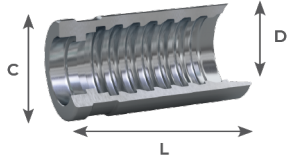

HAJ - Ferrules for 2SWH hoses

Carbon steel Part no	AISI 316L part no	Descrizione	Quantità minima per scatola	Dimensione tubo	C (mm)	D (mm)	L (mm)
HAJ101	HAJ801	5/32 FERRULE HELIX 2SWH	10	DN3	12.2	8.8	34
HAJ111		3/16 FERRULE HELIX 2SWH	10	DN5	13.8	10.2	40